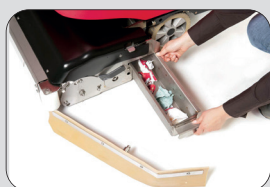

GIGA

KOMFORTABEL

KOMPAKT

LEISE

sweepers & scrubbers

GIGA - Für kleine bis mittlere Flächen

Die Giga ist eine neue, kompakte Aufsitz-Scheuersaugmaschine für kleine bis mittlere Flächen mit 120 l Frischwassertank. Sie ist in zwei Varianten erhältlich.

Die Giga 702R hat zwei kontrarotierende Bürstenwalzen mit 700 mm Arbeitsbreite. Zusätzlich besitzt diese Maschine einen Sammelbehälter für Grobschmutz. Somit ist reinigen und kehren in einem Arbeitsgang möglich.

Die Giga 802 und 902 haben zwei Tellerbürsten, mit einer Arbeitsbreite von 800 mm bzw. 900 mm.

Alle Giga-Modelle sind serienmäßig mit LED-Frontbeleuchtung ausgestattet.

Kehr-Walzenschubbaggregat mit Grobschmutzsammelbehälter aus Edelstahl.