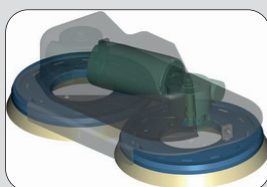

GIGA

KOMFORTABEL

KOMPAKT

LEISE

sweepers & scrubbers

GIGA - Für kleine bis mittlere Flächen

Die Giga ist eine neue, kompakte Aufsitz-Scheuersaugmaschine für kleine bis mittlere Flächen mit 120 l Frischwassertank. Sie ist in zwei Varianten erhältlich.

Die Giga 702R hat zwei kontrarotierende Bürstenwalzen mit 700 mm Arbeitsbreite. Zusätzlich besitzt diese Maschine einen Sammelbehälter für Grobschmutz. Somit ist reinigen und kehren in einem Arbeitsgang möglich.

Die Giga 802 und 902 haben zwei Tellerbürsten, mit einer Arbeitsbreite von 800 mm bzw. 900 mm.

Alle Giga-Modelle sind serienmäßig mit LED-Frontbeleuchtung ausgestattet.

Kehr-Walzenschubbaggregat mit Grobschmutzsammelbehälter aus Edelstahl.

Tellerschubbaggregat mit zwei Bürsten.

Modell		Giga 802	Giga 902	Giga 702R
Max. theor. Flächenleistung	m ² /h	6000	6750	5250
Arbeitsbreite	cm	80	90	70
Arbeitsbreite V-Saugfuß	cm	96,5	96,5	96,5
Frisch-/Schmutzwassertank	l	120/130	120/130	120/130
Walzenbürstenanzahl	Stück	–	–	2
Tellerbürstenanzahl	Stück	2	2	–
Bürstenanpressdruckregelung	kg	0-70	0-70	0-45
Automatische Saugfußanhebung		ja	ja	ja
Leistung	V /W	24/2350	24/2350	24/2350
Geräuschpegel	db(A)	61	61	61
Grobschmutzsammelbehälter	l	–	–	5
Batterie max.	V/Ah	24/260	24/260	24/260
Batteriereichweite max. ca. mit Green Modus	h	5	5	5
L x B xH (B= inkl. Saugfuß)	cm	150x96,5x140	150x96,5x140	150x96,5x140
Leergewicht ohne Batterien	kg	258	268	259